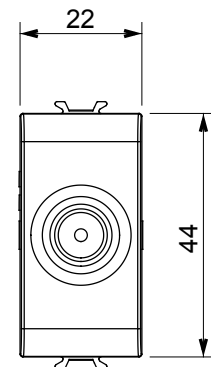

Breed assortiment van besturingsapparaten, contactdozen voor voeding (conform nationale en internationale normen), signaalontvangst, klimaatbeheersing, comfortbeheer, technische alarmsignalering en noodverlichtingsbeheer. De ChoruSmart modulaire apparaten zijn beschikbaar in vijf kleuren - glanzend wit, satijn wit, natuurlijk beige, satijn zwart en gelakt titanium - en in verschillende maten van 1/2, 1, 2 en 3 modules. Dankzij de montagesteunen voor rechthoekige, vierkante en ronde dozen kunnen eindeloze combinaties worden gecreëerd met de ChoruSmart-platen.

Categorie	TV wandcontactdoos	Omschrijving	Doorgaande bedrading
Kleur	Satijn zwart	Demping	10 dB
Frequentie	5-2400 MHz	Afscherming	Klasse A
Voor connector type	IEC-mannelijk	Standaard	EN 60728-4; IEC 61169-2
Aant. modules	1	Kabelbevestiging	Met schroef
Behuizing	Onder druk gegoten zamak metalen behuizing	Electrocod	0131
Materiaal	Technopolymeer		

DIMENSIONAL

STANDARDS/APPROVALS