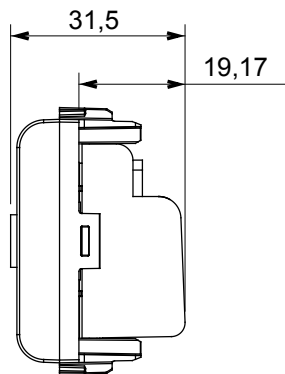

Breed assortiment van besturingsapparaten, contactdozen voor voeding (conform nationale en internationale normen), signaalontvangst, klimaatbeheersing, comfortbeheer, technische alarmsignalering en noodverlichtingsbeheer. De ChoruSmart modulaire apparaten zijn beschikbaar in vijf kleuren - glanzend wit, satijn wit, natuurlijk beige, satijn zwart en gelakt titanium - en in verschillende maten van 1/2, 1, 2 en 3 modules. Dankzij de montagesteunen voor rechthoekige, vierkante en ronde dozen kunnen eindeloze combinaties worden gecreëerd met de ChoruSmart-platen.

Categorie	TV wandcontactdoos	Omschrijving	Doorgaande bedrading
Kleur	Satijn zwart	Demping	10 dB
Frequentie	5-2400 MHz	Afscherming	Klasse A
Voor connector type	IEC-mannelijk	Standaard	EN 60728-4; IEC 61169-2
Aant. modules	1	Kabelbevestiging	Met schroef
Behuizing	Onder druk gegoten zamak metalen behuizing	Electrocod	0131
Materiaal	Technopolymeer		

DIMENSIONAL

STANDARDS/APPROVALS