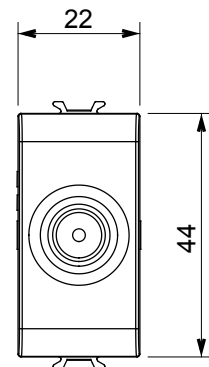

Categorie	TV wandcontactdoos	Omschrijving	Doorgaande bedrading
Kleur	Satijn zwart	Demping	5 dB
Frequentie	5-2400 MHz	Afscherming	Klasse A
Voor connector type	IEC-mannelijk	Standaard	EN 60728-4; IEC 61169-2
Aant. modules	1	Kabelbevestiging	Met schroef
Behuizing	Onder druk gegoten zamak metalen behuizing	Electrocod	0131
Materiaal	Technopolymeer		

### DIMENSIONAL