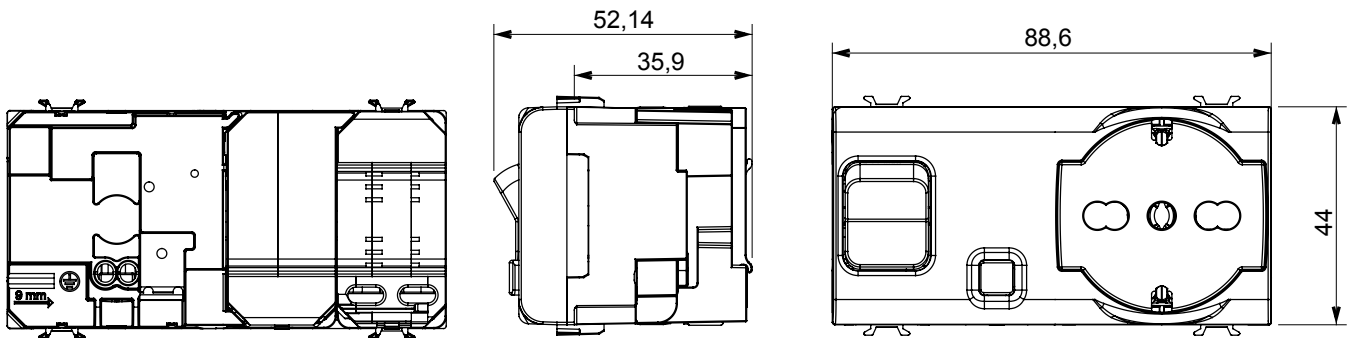

Categorie	Vergrendelde wandcontactdoos met dubbele stroomsterkte	Omschrijving	2P+E - 16 A
Kleur	Satijn zwart	Type	Vergrendeld
Voltage	230 Vac	Standaard	Engels
Bedradingsklemmen	Met schroeven	Bescherming	Compacte installatieautomaat + aardlekapparaat
Contactdoos type	P40	Compacte installatieautomaat	1P+N 16 A
Breek capaciteit	3 kA	I_{dn}	10 mA
Standaard	IEC 60884-1; EN 61009-1; EN 61008-1	Weerstand bij testvoltage	2000 V op 50 Hz gedurende 1 minuut
Isolatieweerstand	> 5 MOhm	Verlengde bedieningscontactdoos (aant. positiewijziging)	10.000 op In 250 Vac cosφ=0,8
Thermodruk met kogel	125 °C	Gloeidraadtest	850 °C
Klemgrip op kabeltractie	> 50 N	Klem aandraaicapaciteit litzekabel (mm²)	min. 0,75 - max. 2x4
Klem aandraaicapaciteit kabel massieve kern (mm²)	min. 0,5 - max. 2x2,5	Aant. modules	4
Electrocod	0131	Materiaal	Technopolymeer

DIMENSIONAL

TECHNICAL SYMBOLOGY

STANDARDS/APPROVALS