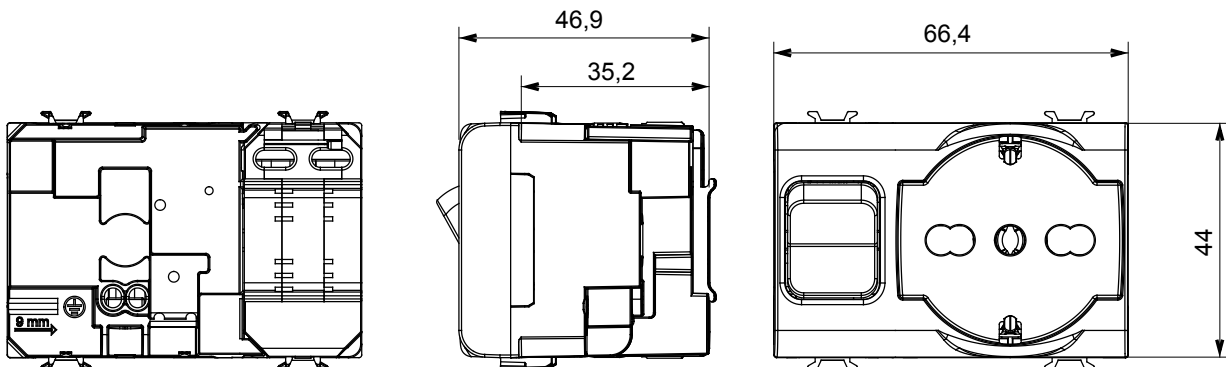

Categorie	Vergrendelde wandcontactdoos met dubbele stroomsterkte	Omschrijving	2P+E - 16 A
Kleur	Satijn zwart	Type	Vergrendeld
Voltage	230 Vac	Standaard	Engels
Bedradingsklemmen	Met schroef	Bescherming	Installatieautomaat
Contactdoos type	P40	Compacte installatieautomaat	1P+N 16 A
Breek capaciteit	3 kA	Standaard	IEC 60884-1; EN 60898-1
Weerstand bij testvoltage	2000 V op 50 Hz gedurende 1 minuut	Isolatieweertsand	> 5 MOhm
Verlengde bedieningscontactdoos (aant. positiewijzigingen)	0/100 op In 250 Vac cosφ=0,8	Thermodruk met kogel	125 °C
Gloeidraadtest	850 °C	Klemgrip op kabeltractie	> 50 N
Klem aandraaicapaciteit litzekabel (mm <sup>2</sup> )	min. 0,75 - max. 2x4	Klem aandraaicapaciteit kabel massieve kern (mm <sup>2</sup> )	min. 0,5 - max. 2x2,5
Aant. modules	3	Electrocod	0131
Materiaal	Technopolymeer		

### DIMENSIONAL