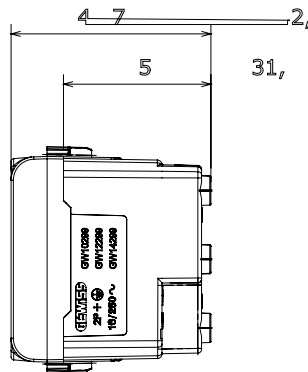

Categorie	Wandcontactdoos	Omschrijving	2P+E - 16 A
Kleur	Satijn zwart	Voltage	250 Vac
Standaard	Zuid-Afrikaans	Kenmerken	Met kleppen
Voor stekkerpinnen	Rond Ø 4,5 mm	Bedradingsklemmen	Met schroef
Standaard	IEC 60884-1	Weerstand bij testvoltage	2000 V op 50 Hz gedurende 1 minuut
Isolatieweertsand	> 5 MOhm	Verlengde bedieningscontactdoos (aant. positiewijzigingen)	10.000 op In 250 Vac cosφ=0,8
Thermodruk met kogel	125 °C	Gloeidraadtest	850 °C
Klemgrip op kabeltractie	> 50 N	Klem aandraaicapaciteit litzekabel (mm ²)	min. 0,75 - max. 2x4
Klem aandraaicapaciteit kabel massieve kern (mm ²)	min. 0,5 - max. 2x2,5	Aant. modules	1
Electrocod	0131	Materiaal	Technopolymeer

DIMENSIONAL

TECHNICAL SYMBOLOGY

125 °C

850 °C

STANDARDS/APPROVALS