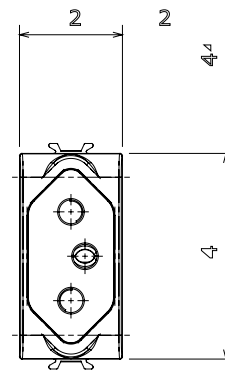

Categorie	Wandcontactdoos	Omschrijving	2P+E - 16 A
Kleur	Satijn zwart	Voltage	250 Vac
Standaard	Zuid-Afrikaans	Kenmerken	Met kleppen
Voor stekkerpinnen	Rond Ø 4,5 mm	Bedradingsklemmen	Met schroef
Standaard	IEC 60884-1	Weerstand bij testvoltage	2000 V op 50 Hz gedurende 1 minuut
Isolatieweertsand	> 5 MOhm	Verlengde bedieningscontactdoos (aant. positiewijzigingen)	10.000 op In 250 Vac cosφ=0,8
Thermodruk met kogel	125 °C	Gloeidraadtest	850 °C
Klemgrip op kabeltractie	> 50 N	Klem aandraaicapaciteit litzekabel (mm ²)	min. 0,75 - max. 2x4
Klem aandraaicapaciteit kabel massieve kern (mm ²)	min. 0,5 - max. 2x2,5	Aant. modules	1
Electrocod	0131	Materiaal	Technopolymeer

DIMENSIONAL

TECHNICAL SYMBOLOGY

125 °C

850 °C

STANDARDS/APPROVALS