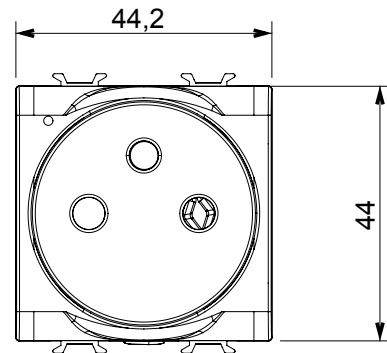

Categorie	Wandcontactdoos	Omschrijving	2P+E - 16 A
Kleur	Satijn zwart	Voltage	250 Vac
Standaard	Frans	Kenmerken	Met kleppen
Voor stekkerpinnen	Ø 4 / 4,8 mm	Bedradingsklemmen	Snel, met veer
Standaard	IEC 60884-1; NF C 61-314	Weerstand bij testvoltage	2000 V op 50 Hz gedurende 1 minuut
Isolatieweertsand	> 5 MOhm	Verlengde bedieningscontactdoos (aant. positiewijzigingen)	10.000 op In 250 Vac cosφ=0,8
Thermodruk met kogel	125 °C	Gloeidraadtest	850 °C
Klemgrip op kabeltractie	> 50 N	Klem aandraaicapaciteit litzekabel (mm ²)	min. 0,75 - max. 2x4
Klem aandraaicapaciteit kabel massieve kern (mm ²)	min. 0,5 - max. 2x2,5	Aant. modules	2
Electrocod	0131	Materiaal	Technopolymeer

DIMENSIONAL

TECHNICAL SYMBOLOGY

125 °C

850 °C

STANDARDS/APPROVALS