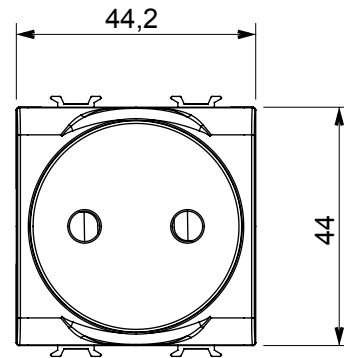

DIMENSIONAL

TECHNICAL SYMBOLOGY

STANDARDS/APPROVALS