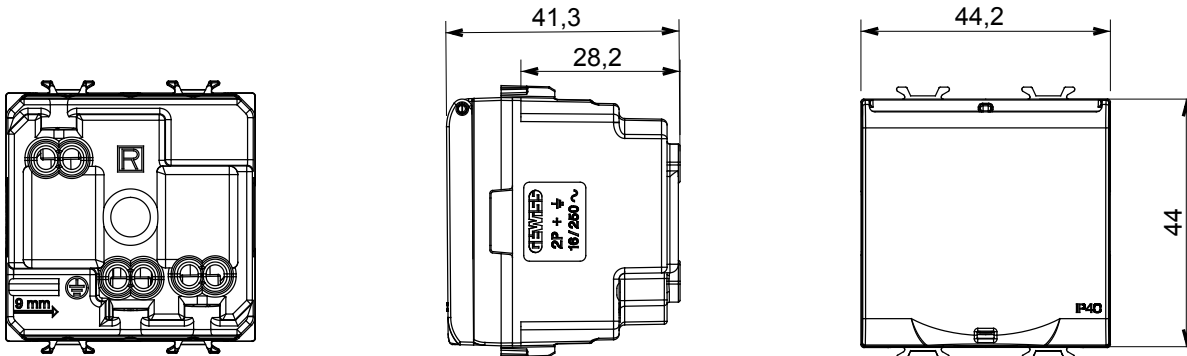

Breed assortiment van besturingsapparaten, contactdozen voor voeding (conform nationale en internationale normen), signaalontvangst, klimaatbeheersing, comfortbeheer, technische alarmsignalering en noodverlichtingsbeheer. De ChoruSmart modulaire apparaten zijn beschikbaar in vijf kleuren - glanzend wit, satijn wit, natuurlijk beige, satijn zwart en gelakt titanium - en in verschillende maten van 1/2, 1, 2 en 3 modules. Dankzij de montagesteunen voor rechthoekige, vierkante en ronde dozen kunnen eindeloze combinaties worden gecreëerd met de ChoruSmart-platen.

Categorie	Wandcontactdoos	Omschrijving	2P+E - 16 A
Kleur	Satijn zwart	Voltage	250 Vac
Standaard	Duits	Kenmerken	Met kleppen
Voor stekkerpinnen	Ø 4,8 mm	Bedradingsklemmen	Met schroef
Standaard	IEC 60884-1; DIN VDE 0620-1	Weerstand bij testvoltage	2000 V op 50 Hz gedurende 1 minuut
Isolatieweersand	> 5 MOhm	Verlengde bedieningscontactdoos (aant. positiewijzigingen)	10.000 op In 250 Vac cosφ=0,8
Thermodruk met kogel	125 °C	Gloeidraadtest	850 °C
Klemgrip op kabeltractie	> 50 N	Klem aandraaicapaciteit litzekabel (mm²)	min. 0,75 - max. 2x4
IP graad	IP40	Klem aandraaicapaciteit kabel massieve kern (mm²)	min. 0,5 - max. 2x2,5
Aant. modules	2	Electrocod	0131
Materiaal	Technopolymeer		

DIMENSIONAL

TECHNICAL SYMBOLOGY

STANDARDS/APPROVALS