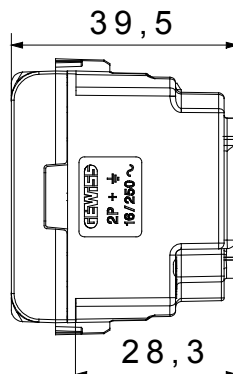

DIMENSIONAL