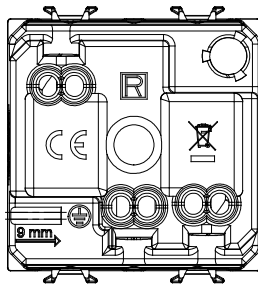

Categorie	Dubbel amperage contactdoos	Omschrijving	2P+E - 16 A
Kleur	Satijn zwart	Voltage	250 Vac
Aarde put	Zijde en centraal	Standaard	Italiaans / Duits
Kenmerken	Met kleppen	Voor stekkerpinnen	Ø 4 / 4,8 mm
Bedradingsklemmen	Met schroef	Contactdoos type	P30
Standaard	CEI 23-50 / IEC 60884-1	Weerstand bij testvoltage	2000 V op 50 Hz gedurende 1 minuut
Isolatieweertsand	> 5 MOhm	Verlengde bedieningscontactdoos (aant. positiewijzigingen)	10.000 op In 250 Vac cosφ=0,8
Thermodruk met kogel	125 °C	Gloedraadtest	850 °C
Klemgrip op kabeltractie	> 50 N	Klem aandraaicapaciteit litzekabel (mm ²)	min. 0,75 - max. 2x4
Klem aandraaicapaciteit kabel massieve kern (mm ²)	min. 0,5 - max. 2x2,5	Aant. modules	2
Electrocod	0131	Materiaal	Technopolymeer

DIMENSIONAL

TECHNICAL SYMBOLOGY

STANDARDS/APPROVALS