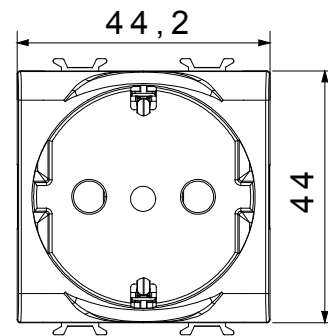

DIMENSIONAL

TECHNICAL SYMBOLOGY

STANDARDS/APPROVALS