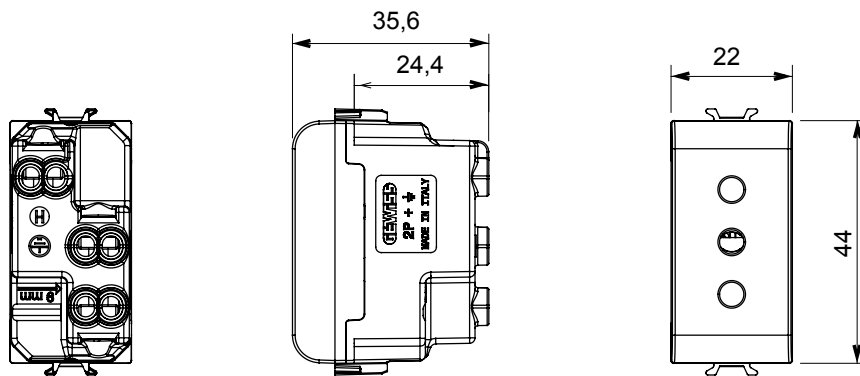

DIMENSIONAL

TECHNICAL SYMBOLOGY

STANDARDS/APPROVALS