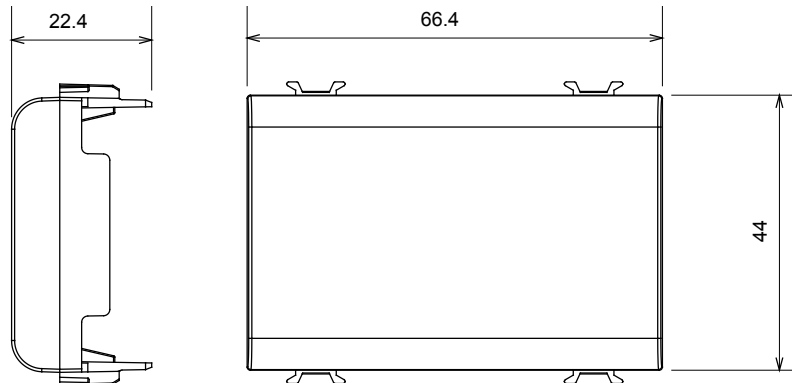

Categorie	Afdichtmodule	Kleur	Satijn zwart
Omschrijving	3 modules	Standaard	EN 60669-1
Thermodruk met kogel	125 °C	Gloedraadtest	850 °C
Aant. modules	3	Materiaal	Technopolymeer
Electrocod	0100		

DIMENSIONAL