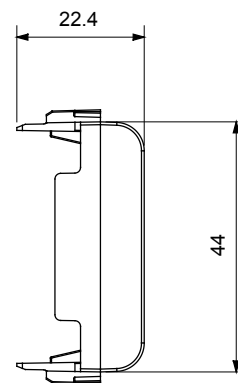

Categorie	Afdichtmodule	Kleur	Satijn zwart
Omschrijving	2 modules	Standaard	EN 60669-1
Thermodruk met kogel	125 °C	Gloeidraadtest	850 °C
Aant. modules	2	Materiaal	Technopolymeer
Electrocod	0100		

DIMENSIONAL