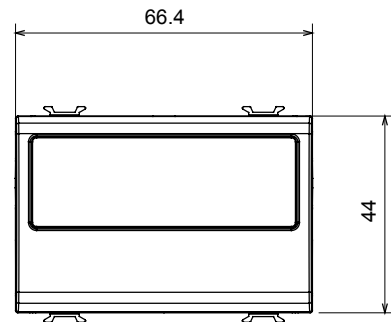

Breed assortiment van besturingsapparaten, contactdozen voor voeding (conform nationale en internationale normen), signaalontvangst, klimaatbeheersing, comfortbeheer, technische alarmsignalering en noodverlichtingsbeheer. De ChoruSmart modulaire apparaten zijn beschikbaar in vijf kleuren - glanzend wit, satijn wit, natuurlijk beige, satijn zwart en gelakt titanium - en in verschillende maten van 1/2, 1, 2 en 3 modules. Dankzij de montagesteunen voor rechthoekige, vierkante en ronde dozen kunnen eindeloze combinaties worden gecreëerd met de ChoruSmart-platen.

Categorie	Druknop met naamplaatje	Type	Naamplaat
Kleur	Satijn zwart	Omschrijving	1P NO - 10 A
Voltage	250 Vac	Standaard	EN 60669-1
Weerstand bij testvoltage	2000 V op 50 Hz gedurende 1 minuut	Isolatieweertsand	> 5 MOhm
Bedradingsklemmen	Met schroef	Verlengde bedieningsschakelaar (aant. positiewijzigingen)	10.000 op In 250 Vac cosφ=0,6
Lamp	Cartridgelamp S6x36 mm	Thermodruk met kogel	125 °C
Gloeidraadtest	850 °C	Lamp voltage	12-24 V ac/dc
Klemgrip op kabeltractie	> 50 N	Lamp vermogen	2 W
Klem aandraaicapaciteit litzekabel (mm²)	min. 0,75 - max. 2x4	Klem aandraaicapaciteit kabel massieve kern (mm²)	min. 0,5 - max. 2x2,5
Aant. modules	3	Materiaal	Technopolymeer
Electrocod	0130		

DIMENSIONAL

TECHNICAL SYMBOLOGY

STANDARDS/APPROVALS