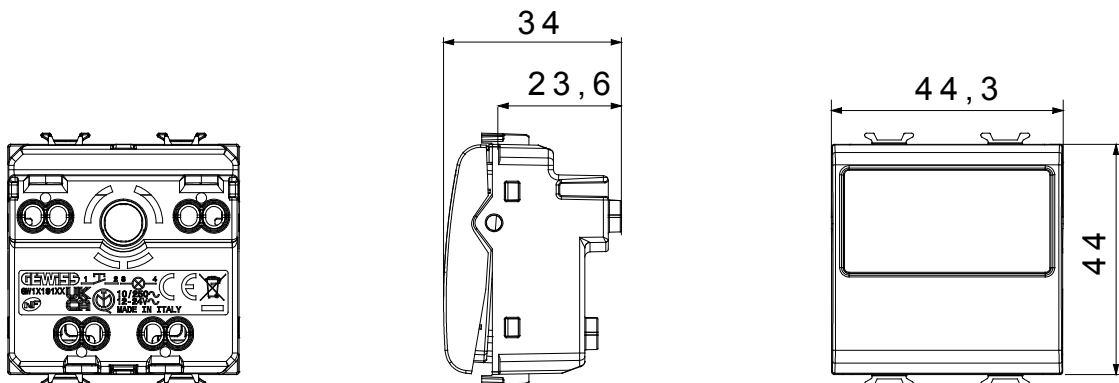

Breed assortiment van besturingsapparaten, contactdozen voor voeding (conform nationale en internationale normen), signaalontvangst, klimaatbeheersing, comfortbeheer, technische alarmsignalering en noodverlichtingsbeheer. De ChoruSmart modulaire apparaten zijn beschikbaar in vijf kleuren - glanzend wit, satijn wit, natuurlijk beige, satijn zwart en gelakt titanium - en in verschillende maten van 1/2, 1, 2 en 3 modules. Dankzij de montagesteunen voor rechthoekige, vierkante en ronde dozen kunnen eindeloze combinaties worden gecreëerd met de ChoruSmart-platen.

Categorie	Drukknop	Type	Naamplaat
Kleur	Satijn zwart	Omschrijving	1P NO - 10 A
Voltage	250 Vac	Standaard	EN 60669-1
Weerstand bij testvoltage	2000 V op 50 Hz gedurende 1 minuut	Isolatieweertsand	> 5 MOhm
Bedradingsklemmen	Met schroef	Verlengde bedieningsschakelaar (aant. positiewijzigingen)	10.000 op In 250 Vac cosφ=0,6
Lamp	Patroon lamp S6x36 mm (niet meegeleverd)	Thermodruk met kogel	125 °C
Gloeidraadtest	850 °C	Lamp voltage	12-24 V ac/dc
Klemgrip op kabeltractie	> 50 N	Lamp vermogen	2 W
Klem aandraaicapaciteit litzekabel (mm <sup>2</sup> )	min. 0,75 - max. 2x4	Klem aandraaicapaciteit kabel massieve kern (mm <sup>2</sup> )	min. 0,5 - max. 2x2,5
Aant. modules	2	Materiaal	Technopolymeer
Electrocod	0130		

#### DIMENSIONAL