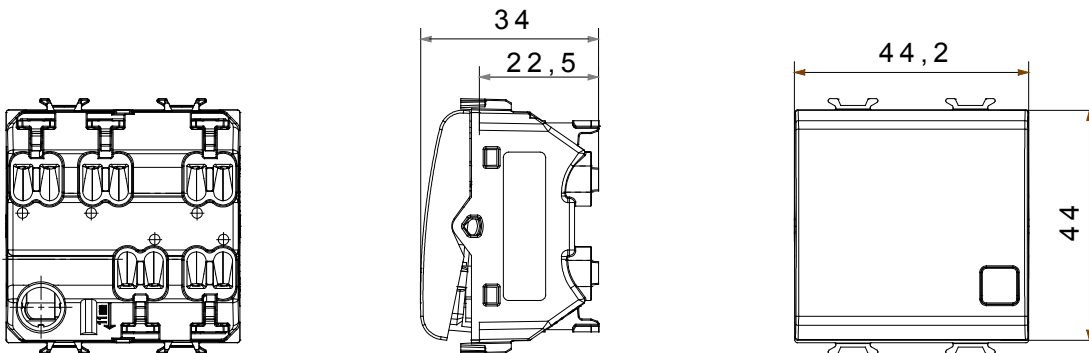

DIMENSIONAL

TECHNICAL SYMBOLOGY

STANDARDS/APPROVALS