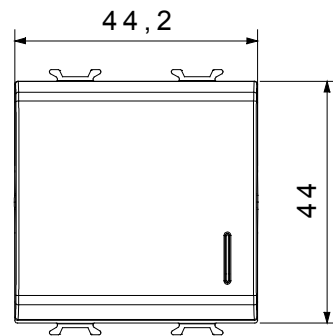

Categorie	Drukknop	Drukknop	Met afscherming
Kleur	Satijn zwart	Omschrijving	1P NO - 16 A verlichtbaar
Voltage	250 Vac	Standaard	EN 60669-1
Weerstand bij testvoltage	2000 V op 50 Hz gedurende 1 minuut	Isolatieweertsand	> 5 MOhm
Bedradingsklemmen	Snel, met veer	Verlengde bedieningsschakelaar (aant. positiewijzigingen)	10.000 op In 250 Vac cosφ=0,6
Thermodruk met kogel	125 °C	Gloeidraadtest	850 °C
Klemgrip op kabeltractie	> 50 N	Klem aandraaicapaciteit littekabel (mm ²)	min. 0,75 - max. 2x2,5
Klem aandraaicapaciteit kabel massieve kern (mm ²)	min. 0,5 - max. 2x2,5	Aant. modules	2
Materiaal	Technopolymeer	Electrocod	0130

DIMENSIONAL

TECHNICAL SYMBOLOGY

125 °C

850 °C

STANDARDS/APPROVALS