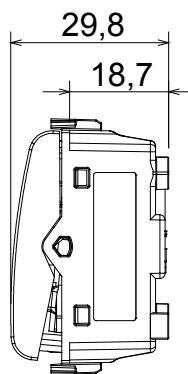

DIMENSIONAL