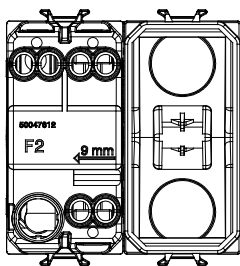

DIMENSIONAL