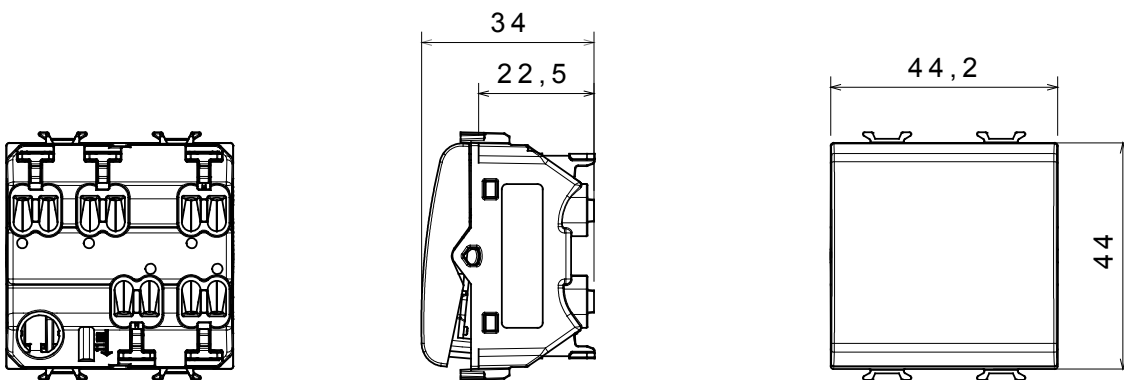

Breed assortiment van besturingsapparaten, contactdozen voor voeding (conform nationale en internationale normen), signaalontvangst, klimaatbeheersing, comfortbeheer, technische alarmsignalering en noodverlichtingsbeheer. De ChoruSmart modulaire apparaten zijn beschikbaar in vijf kleuren - glanzend wit, satijn wit, natuurlijk beige, satijn zwart en gelakt titanium - en in verschillende maten van 1/2, 1, 2 en 3 modules. Dankzij de montagesteunen voor rechthoekige, vierkante en ronde dozen kunnen eindeloze combinaties worden gecreëerd met de ChoruSmart-platen.

Categorie	Drukknop	Drukknop	Neutraal
Kleur	Satijn zwart	Omschrijving	1P NO - 16 A
Voltage	250 Vac	Standaard	EN 60669-1
Weerstand bij testvoltage	2000 V op 50 Hz gedurende 1 minuut	Isolatieweertsand	> 5 MOhm
Bedradingsklemmen	Snel, met veer	Verlengde bedieningsschakelaar (aant. positiewijzigingen)	10.000 op In 250 Vac cosφ=0,6
Thermodruk met kogel	125 °C	Gloeidraadtest	850 °C
Klemgrip op kabeltractie	> 50 N	Klem aandraaicapaciteit litzekabel (mm <sup>2</sup> )	min. 0,75 - max. 2x2,5
Klem aandraaicapaciteit kabel massieve kern (mm <sup>2</sup> )	min. 0,5 - max. 2x2,5	Aant. modules	2
Materiaal	Technopolymeer	Electrocod	0130

### DIMENSIONAL