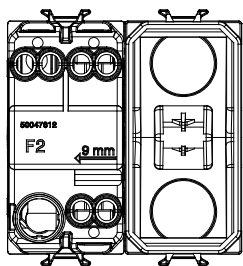

DIMENSIONAL