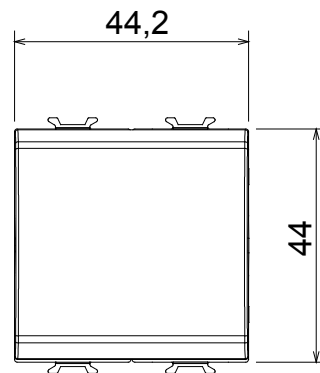

Breed assortiment van besturingsapparaten, contactdozen voor voeding (conform nationale en internationale normen), signaalontvangst, klimaatbeheersing, comfortbeheer, technische alarmsignalering en noodverlichtingsbeheer. De ChoruSmart modulaire apparaten zijn beschikbaar in vijf kleuren - glanzend wit, satijn wit, natuurlijk beige, satijn zwart en gelakt titanium - en in verschillende maten van 1/2, 1, 2 en 3 modules. Dankzij de montagesteunen voor rechthoekige, vierkante en ronde dozen kunnen eindeloze combinaties worden gecreëerd met de ChoruSmart-platen.

Categorie	Drukknop	Drukknop	Neutraal
Kleur	Satijn zwart	Omschrijving	1P NO - 16 A
Voltage	250 Vac	Standaard	EN 60669-1
Weerstand bij testvoltage	2000 V op 50 Hz gedurende 1 minuut	Isolatieweertsand	> 5 MOhm
Bedradingsklemmen	Met schroef	Verlengde bedieningsschakelaar (aant. positiewijzigingen)	10.000 op In 250 Vac cosφ=0,6
Thermodruk met kogel	125 °C	Gloeidraadtest	850 °C
Klemgrip op kabeltractie	> 50 N	Klem aandraaicapaciteit litzekabel (mm²)	min. 0,75 - max. 2x4
Klem aandraaicapaciteit kabel massieve kern (mm²)	min. 0,5 - max. 2x2,5	Aant. modules	2
Materiaal	Technopolymeer	Electrocod	0130

DIMENSIONAL

TECHNICAL SYMBOLOGY

STANDARDS/APPROVALS