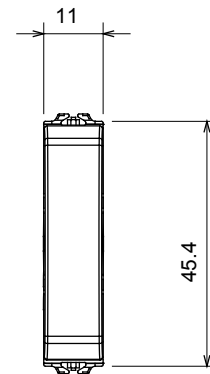

DIMENSIONAL