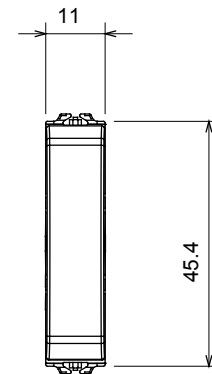

DIMENSIONAL