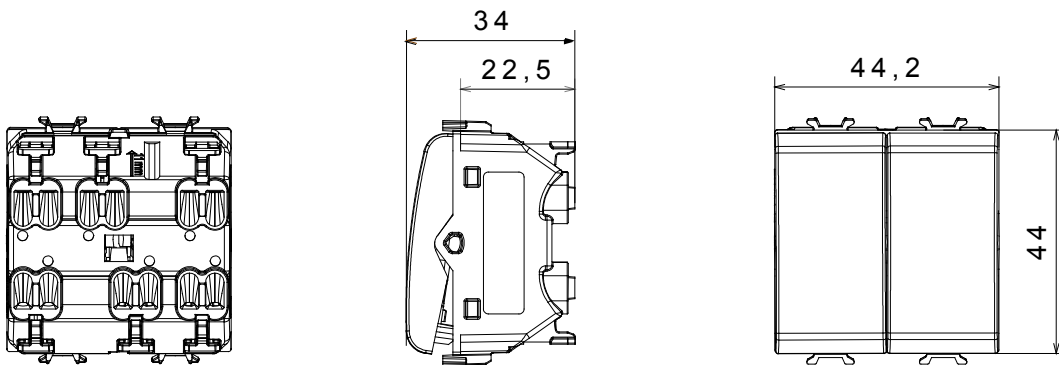

Breed assortiment van besturingsapparaten, contactdozen voor voeding (conform nationale en internationale normen), signaalontvangst, klimaatbeheersing, comfortbeheer, technische alarmsignalering en noodverlichtingsbeheer. De ChoruSmart modulaire apparaten zijn beschikbaar in vijf kleuren - glanzend wit, satijn wit, natuurlijk beige, satijn zwart en gelakt titanium - en in verschillende maten van 1/2, 1, 2 en 3 modules. Dankzij de montagesteunen voor rechthoekige, vierkante en ronde dozen kunnen eindeloze combinaties worden gecreëerd met de ChoruSmart-platen.

Categorie	Dubbele drukknop	Drukknop	Neutraal
Symbol	OMHOOG - OMLAAG - STOP	Kleur	Satijn zwart
Omschrijving	Twin drukknop 1P NO - 16 A	Voltage	250 Vac
Standaard	EN 60669-1	Weerstand bij testvoltage	2000 V op 50 Hz gedurende 1 minuut
Isolatieweertand	> 5 MOhm	Bedradingsklemmen	Snel, met veer
Verlengde bedieningsschakelaar (aant. positiewijzigingen)	4000 op In 250 Vac cosφ=0,6	Thermodruk met kogel	125 °C
Gloeidraadtest	850 °C	Klemgrip op kabeltractie	> 50 N
Klem aandraaicapaciteit litzekabel (mm²)	min. 0,75 - max. 2x2,5	Klem aandraaicapaciteit kabel massieve kern (mm²)	min. 0,5 - max. 2x2,5
Aant. modules	2	Materiaal	Technopolymeer
Electrocod	0130		

DIMENSIONAL

TECHNICAL SYMBOLOGY

STANDARDS/APPROVALS