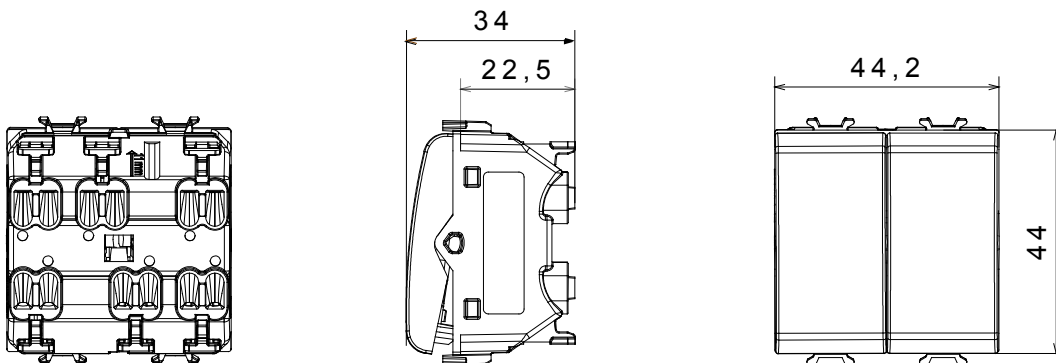

Categorie	Drukknop+Tweewegschakelaar	Drukknop	Neutraal
Symbol		- Kleur	Satijn zwart
Omschrijving	Tweewegschakelaar 1P - 16 AX / drukknoop 1P NO - 16 A	Voltage	250 Vac
Standaard	EN 60669-1	Weerstand bij testvoltage	2000 V op 50 Hz gedurende 1 minuut
Nominaal vermogen van 230V-ledlampen	200 W	Isolatieweertsand	> 5 MOhm
Bedradingsklemmen	Snel, met veer	Verlengde bedieningsschakelaar (aant. positiewijzigingen)	10.000 op In 250 Vac cosφ=0,6
Thermodruk met kogel	125 °C	Gloeidraadtest	850 °C
Klemgrip op kabeltractie	> 50 N	Klem aandraaicapaciteit litzekabel (mm <sup>2</sup> )	min. 0,75 - max. 2x2,5
Klem aandraaicapaciteit kabel massieve kern (mm <sup>2</sup> )	min. 0,5 - max. 2x2,5	Aant. modules	2
Materiaal	Technopolymeer	Electrocod	0130

### DIMENSIONAL