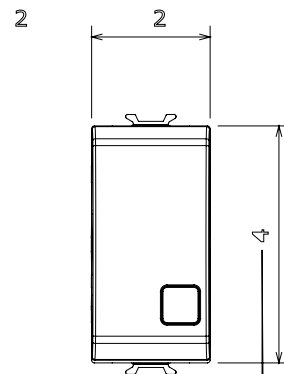

Categorie	Drukknop	Drukknop	Met vervangbare neutrale lens
Symbol	Sleutel	Kleur	Satijn zwart
Omschrijving	1P NO - 16 A verlichtbaar	Voltage	250 Vac
Standaard	EN 60669-1	Weerstand bij testvoltage	2000 V op 50 Hz gedurende 1 minuut
Isolatieweertand	> 5 MOhm	Bedradingsklemmen	Met schroef
Verlengde bedieningsschakelaar (aant. positiewijzigingen)	4000 op In 250 Vac cosφ=0,6	Thermodruk met kogel	125 °C
Gloeidraadtest	850 °C	Klemgrip op kabeltractie	> 50 N
Klem aandraaicapaciteit litzekabel (mm <sup>2</sup> )	min. 0,75 - max. 2x4	Klem aandraaicapaciteit kabel massieve kern (mm <sup>2</sup> )	min. 0,5 - max. 2x2,5
Aant. modules	1	Materiaal	Technopolymeer
Electrocod	0130		

### DIMENSIONAL