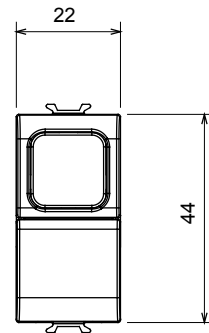

Categorie	Drukknop	Drukknop	Opaal afscherming
Kleur	Satijn zwart	Omschrijving	1P NO - 16 A verlichtbaar
Voltage	250 Vac	Standaard	EN 60669-1
Weerstand bij testvoltage	2000 V op 50 Hz gedurende 1 minuut	Isolatieweertsand	> 5 MOhm
Bedradingsklemmen	Met schroef	Verlengde bedieningsschakelaar (aant. positiewijzigingen)	10.000 op In 250 Vac cosφ=0,6
Thermodruk met kogel	125 °C	Gloeidraadtest	850 °C
Klemgrip op kabeltractie	> 50 N	Klem aandraaicapaciteit littekabel (mm ²)	min. 0,75 - max. 2x4
Klem aandraaicapaciteit kabel massieve kern (mm ²)	min. 0,5 - max. 2x2,5	Aant. modules	1
Materiaal	Technopolymeer	Electrocod	0130

DIMENSIONAL

TECHNICAL SYMBOLOGY

125 °C

850 °C

STANDARDS/APPROVALS