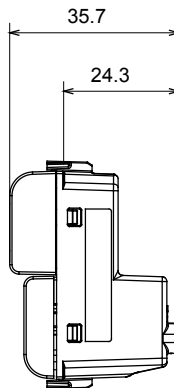

Categorie	Drukknop	Drukknop	Opaal afscherming
Kleur	Satijn zwart	Omschrijving	1P NO - 16 A verlichtbaar
Voltage	250 Vac	Standaard	EN 60669-1
Weerstand bij testvoltage	2000 V op 50 Hz gedurende 1 minuut	Isolatieweertsand	> 5 MOhm
Bedradingsklemmen	Met schroef	Verlengde bedieningsschakelaar (aant. positiewijzigingen)	10.000 op In 250 Vac cosφ=0,6
Thermodruk met kogel	125 °C	Gloeidraadtest	850 °C
Klemgrip op kabeltractie	> 50 N	Klem aandraaicapaciteit littekabel (mm ²)	min. 0,75 - max. 2x4
Klem aandraaicapaciteit kabel massieve kern (mm ²)	min. 0,5 - max. 2x2,5	Aant. modules	1
Materiaal	Technopolymeer	Electrocod	0130

DIMENSIONAL

TECHNICAL SYMBOLOGY

125 °C

850 °C

STANDARDS/APPROVALS