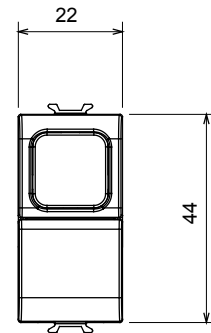

Categorie	Drukknop	Drukknop	Groene afscherming
Kleur	Satijn zwart	Omschrijving	1P NO - 16 A verlichtbaar
Voltage	250 Vac	Standaard	EN 60669-1
Weerstand bij testvoltage	2000 V op 50 Hz gedurende 1 minuut	Isolatieweertsand	> 5 MOhm
Bedradingsklemmen	Met schroef	Verlengde bedieningsschakelaar (aant. positiewijzigingen)	10.000 op In 250 Vac cosφ=0,6
Thermodruk met kogel	125 °C	Gloeidraadtest	850 °C
Klemgrip op kabeltractie	> 50 N	Klem aandraaicapaciteit littekabel (mm <sup>2</sup> )	min. 0,75 - max. 2x4
Klem aandraaicapaciteit kabel massieve kern (mm <sup>2</sup> )	min. 0,5 - max. 2x2,5	Aant. modules	1
Materiaal	Technopolymeer	Electrocod	0130

### DIMENSIONAL