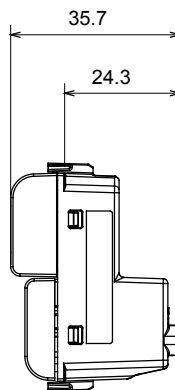

Categorie	Drukknop	Drukknop	Groene afscherming
Kleur	Satijn zwart	Omschrijving	1P NO - 16 A verlichtbaar
Voltage	250 Vac	Standaard	EN 60669-1
Weerstand bij testvoltage	2000 V op 50 Hz gedurende 1 minuut	Isolatieweertsand	> 5 MOhm
Bedradingsklemmen	Met schroef	Verlengde bedieningsschakelaar (aant. positiewijzigingen)	10.000 op In 250 Vac cosφ=0,6
Thermodruk met kogel	125 °C	Gloeidraadtest	850 °C
Klemgrip op kabeltractie	> 50 N	Klem aandraaicapaciteit littekabel (mm <sup>2</sup> )	min. 0,75 - max. 2x4
Klem aandraaicapaciteit kabel massieve kern (mm <sup>2</sup> )	min. 0,5 - max. 2x2,5	Aant. modules	1
Materiaal	Technopolymeer	Electrocod	0130

### DIMENSIONAL