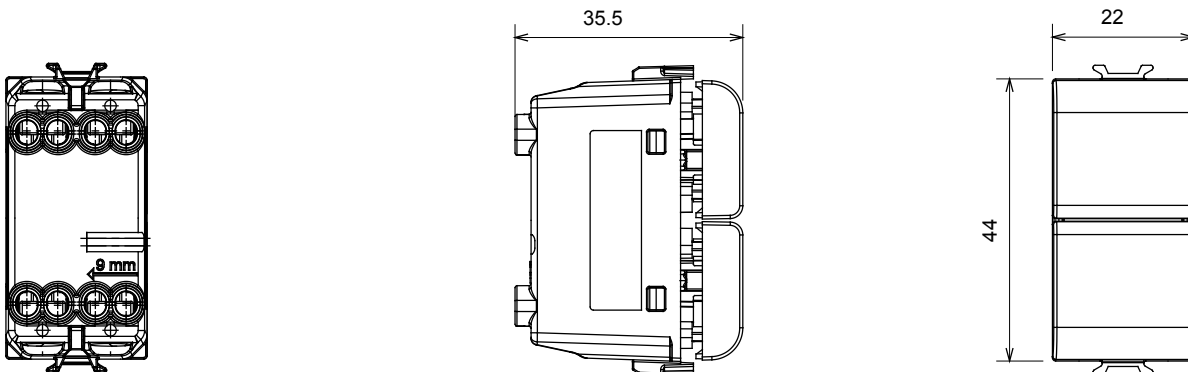

Categorie	Drukknop	Drukknop	Dubbel
Kleur	Satijn zwart	Omschrijving	1P NO+NO - 16 A
Voltage	250 Vac	Standaard	EN 60669-1
Weerstand bij testvoltage	2000 V op 50 Hz gedurende 1 minuut	Isolatieweertsand	> 5 MOhm
Bedradingsklemmen	Met schroef	Verlengde bedieningsschakelaar (aant. positiewijzigingen)	10.000 op In 250 Vac cosφ=0,6
Thermodruk met kogel	125 °C	Gloeidraadtest	850 °C
Klemgrip op kabeltractie	> 50 N	Klem aandraaicapaciteit littekabel (mm <sup>2</sup> )	min. 0,75 - max. 2x4
Klem aandraaicapaciteit kabel massieve kern (mm <sup>2</sup> )	min. 0,5 - max. 2x2,5	Aant. modules	1
Materiaal	Technopolymeer	Electrocod	0130

### DIMENSIONAL