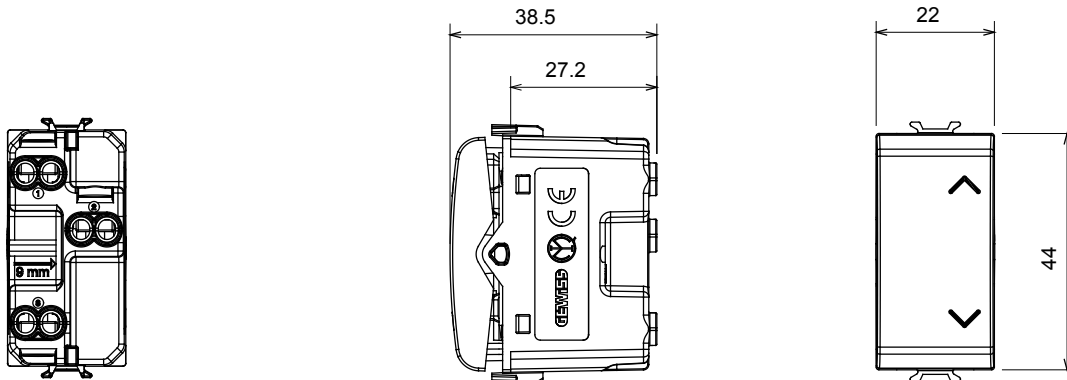

Breed assortiment van besturingsapparaten, contactdozen voor voeding (conform nationale en internationale normen), signaalontvangst, klimaatbeheersing, comfortbeheer, technische alarmsignalering en noodverlichtingsbeheer. De ChoruSmart modulaire apparaten zijn beschikbaar in vijf kleuren - glanzend wit, satijn wit, natuurlijk beige, satijn zwart en gelakt titanium - en in verschillende maten van 1/2, 1, 2 en 3 modules. Dankzij de montagesteunen voor rechthoekige, vierkante en ronde dozen kunnen eindeloze combinaties worden gecreëerd met de ChoruSmart-platen.

Categorie	Dubbele drukknop	Drukknop	Met vergrendeling
Symbol	OP - NEER	Kleur	Satijn zwart
Omschrijving	1P NO+NO - 10 A	Voltage	250 Vac
Standaard	EN 60669-1	Weerstand bij testvoltage	2000 V op 50 Hz gedurende 1 minuut
Isolatieweertsand	> 5 MOhm	Bedradingsklemmen	Met schroef
Verlengde bedieningschakelaar (aant. positiewijzigingen)	4000 op In 250 Vac cosφ=0,6	Thermodruk met kogel	125 °C
Gloeidraadtest	850 °C	Klemgrip op kabeltractie	> 50 N
Klem aandraaicapaciteit litzekabel (mm <sup>2</sup> )	min. 0,75 - max. 2x4	Klem aandraaicapaciteit kabel massieve kern (mm <sup>2</sup> )	min. 0,5 - max. 2x2,5
Aant. modules	1	Materiaal	Technopolymeer
Electrocod	0130		

### DIMENSIONAL