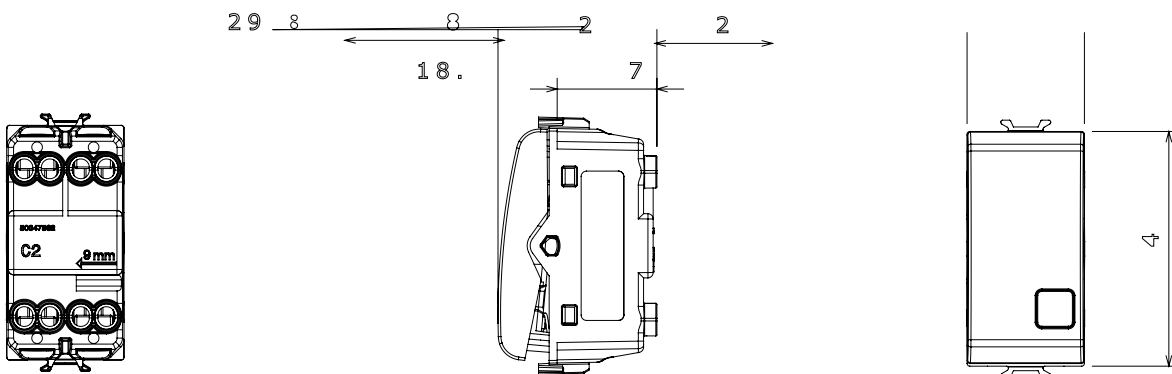

DIMENSIONAL

TECHNICAL SYMBOLOGY

850 °C

STANDARDS/APPROVALS