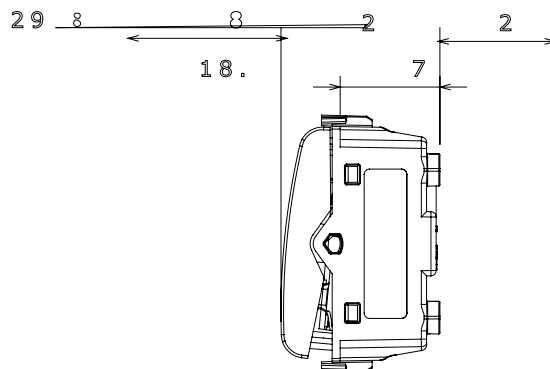

DIMENSIONAL

TECHNICAL SYMBOLOGY

STANDARDS/APPROVALS