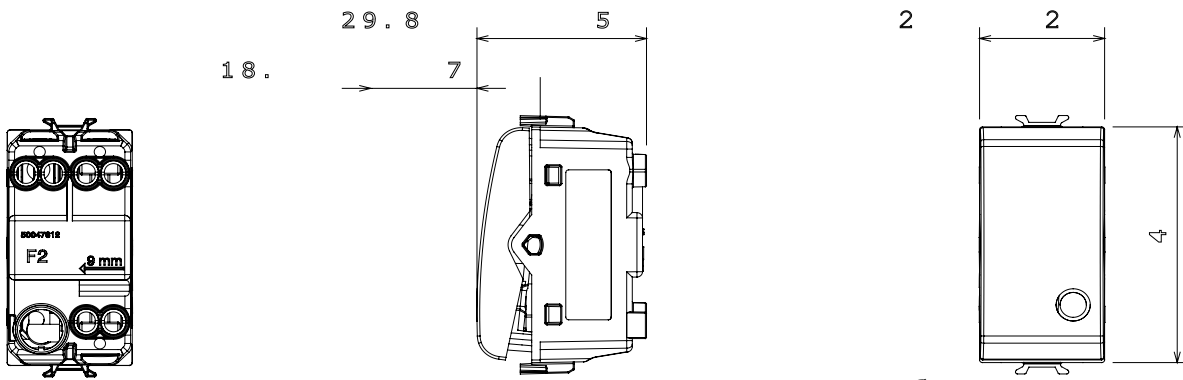

DIMENSIONAL

TECHNICAL SYMBOLOGY

STANDARDS/APPROVALS