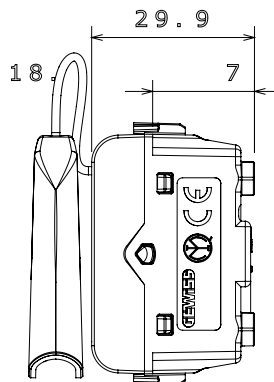

DIMENSIONAL

1, 40m

TECHNICAL SYMBOLOGY

STANDARDS/APPROVALS