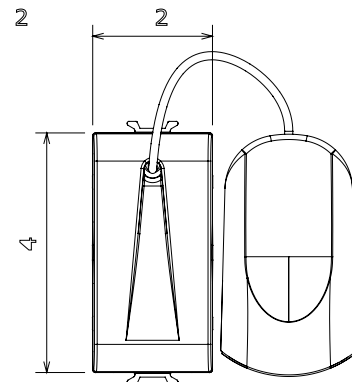

Categorie	Drukknop	Drukknop	Trekkkoord
Kleur	Satijn zwart	Omschrijving	1P NO - 16 A
Voltage	250 Vac	Standaard	EN 60669-1
Weerstand bij testvoltage	2000 V op 50 Hz gedurende 1 minuut	Isolatieweertsand	> 5 MOhm
Bedradingsklemmen	Met schroef	Verlengde bedieningsschakelaar (aant. positiewijzigingen)	10.000 op In 250 Vac cosφ=0,6
Thermodruk met kogel	125 °C	Gloeidraadtest	850 °C
Klemgrip op kabeltractie	> 50 N	Klem aandraaicapaciteit littekabel (mm ²)	min. 0,75 - max. 2x4
Klem aandraaicapaciteit kabel massieve kern (mm ²)	min. 0,5 - max. 2x2,5	Aant. modules	1
Materiaal	Technopolymeer	Electrocod	0130

DIMENSIONAL

1, 40m

TECHNICAL SYMBOLOGY

STANDARDS/APPROVALS