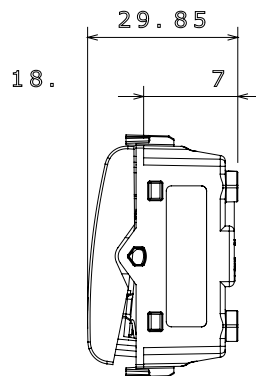

DIMENSIONAL

TECHNICAL SYMBOLOGY

STANDARDS/APPROVALS