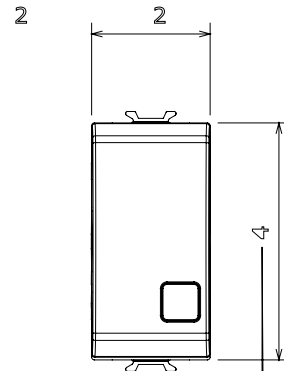

Categorie	Druknop	Druknop	Met vervangbare neutrale lens
Kleur	Satijn zwart	Omschrijving	1P NO - 16 A verlichtbaar
Voltage	250 Vac	Standaard	EN 60669-1
Weerstand bij testvoltage	2000 V op 50 Hz gedurende 1 minuut	Isolatieweertsand	> 5 MOhm
Bedradingsklemmen	Met schroef	Verlengde bedieningsschakelaar (aant. positiewijzigingen)	10.000 op In 250 Vac cosφ=0,6
Thermodruk met kogel	125 °C	Gloeidraadtest	850 °C
Klemgrip op kabeltractie	> 50 N	Klem aandraaicapaciteit littekabel (mm <sup>2</sup> )	min. 0,75 - max. 2x4
Klem aandraaicapaciteit kabel massieve kern (mm <sup>2</sup> )	min. 0,5 - max. 2x2,5	Aant. modules	1
Materiaal	Technopolymeer	Electrocod	0130

### DIMENSIONAL