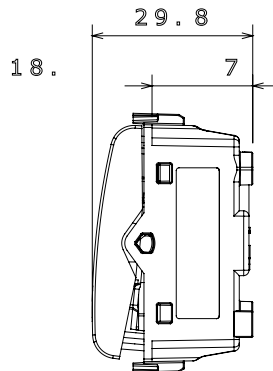

Categorie	Druknop	Druknop	Met vervangbare neutrale lens
Kleur	Satijn zwart	Omschrijving	1P NO - 16 A verlichtbaar
Voltage	250 Vac	Standaard	EN 60669-1
Weerstand bij testvoltage	2000 V op 50 Hz gedurende 1 minuut	Isolatieweertsand	> 5 MOhm
Bedradingsklemmen	Met schroef	Verlengde bedieningsschakelaar (aant. positiewijzigingen)	10.000 op In 250 Vac cosφ=0,6
Thermodruk met kogel	125 °C	Gloeidraadtest	850 °C
Klemgrip op kabeltractie	> 50 N	Klem aandraaicapaciteit littekabel (mm <sup>2</sup> )	min. 0,75 - max. 2x4
Klem aandraaicapaciteit kabel massieve kern (mm <sup>2</sup> )	min. 0,5 - max. 2x2,5	Aant. modules	1
Materiaal	Technopolymeer	Electrocod	0130

### DIMENSIONAL