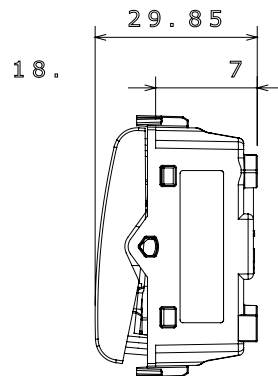

DIMENSIONAL

TECHNICAL SYMBOLOGY

STANDARDS/APPROVALS