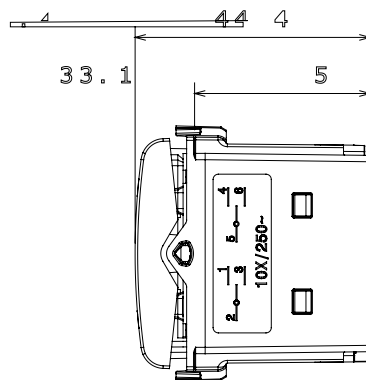

Breed assortiment van besturingsapparaten, contactdozen voor voeding (conform nationale en internationale normen), signaalontvangst, klimaatbeheersing, comfortbeheer, technische alarmsignalering en noodverlichtingsbeheer. De ChoruSmart modulaire apparaten zijn beschikbaar in vijf kleuren - glanzend wit, satijn wit, natuurlijk beige, satijn zwart en gelakt titanium - en in verschillende maten van 1/2, 1, 2 en 3 modules. Dankzij de montagesteunen voor rechthoekige, vierkante en ronde dozen kunnen eindeloze combinaties worden gecreëerd met de ChoruSmart-platen.

Categorie	Drukknop	Drukknop	Neutraal
Kleur	Satijn zwart	Omschrijving	1P NO - 16 A
Voltage	250 Vac	Standaard	EN 60669-1
Weerstand bij testvoltage	2000 V op 50 Hz gedurende 1 minuut	Isolatieweertsand	> 5 MOhm
Bedradingsklemmen	Met schroef	Verlengde bedieningsschakelaar (aant. positiewijzigingen)	10.000 op In 250 Vac cosφ=0,6
Thermodruk met kogel	125 °C	Gloeidraadtest	850 °C
Klemgrip op kabeltractie	> 50 N	Klem aandraaicapaciteit litzekabel (mm²)	min. 0,75 - max. 2x4
Klem aandraaicapaciteit kabel massieve kern (mm²)	min. 0,5 - max. 2x2,5	Aant. modules	1
Materiaal	Technopolymeer	Electrocod	0130

DIMENSIONAL

TECHNICAL SYMBOLOGY

STANDARDS/APPROVALS