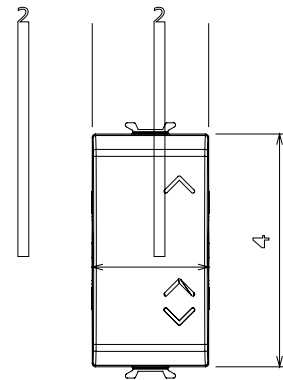

Breed assortiment van besturingsapparaten, contactdozen voor voeding (conform nationale en internationale normen), signaalontvangst, klimaatbeheersing, comfortbeheer, technische alarmsignalering en noodverlichtingsbeheer. De ChoruSmart modulaire apparaten zijn beschikbaar in vijf kleuren - glanzend wit, satijn wit, natuurlijk beige, satijn zwart en gelakt titanium - en in verschillende maten van 1/2, 1, 2 en 3 modules. Dankzij de montagesteunen voor rechthoekige, vierkante en ronde dozen kunnen eindeloze combinaties worden gecreëerd met de ChoruSmart-platen.

Categorie	Drukknop	Drukknop	Neutraal
Kleur	Satijn zwart	Omschrijving	1P NO - 16 A
Voltage	250 Vac	Standaard	EN 60669-1
Weerstand bij testvoltage	2000 V op 50 Hz gedurende 1 minuut	Isolatieweertsand	> 5 MOhm
Bedradingsklemmen	Met schroef	Verlengde bedieningsschakelaar (aant. positiewijzigingen)	10.000 op In 250 Vac cosφ=0,6
Thermodruk met kogel	125 °C	Gloeidraadtest	850 °C
Klemgrip op kabeltractie	> 50 N	Klem aandraaicapaciteit litzekabel (mm²)	min. 0,75 - max. 2x4
Klem aandraaicapaciteit kabel massieve kern (mm²)	min. 0,5 - max. 2x2,5	Aant. modules	1
Materiaal	Technopolymeer	Electrocod	0130

DIMENSIONAL

TECHNICAL SYMBOLOGY

STANDARDS/APPROVALS