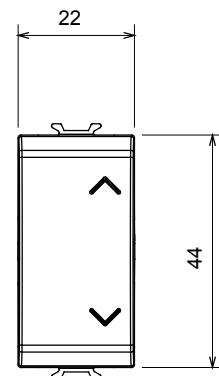

DIMENSIONAL