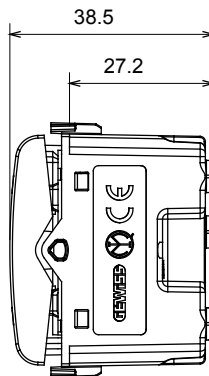

DIMENSIONAL