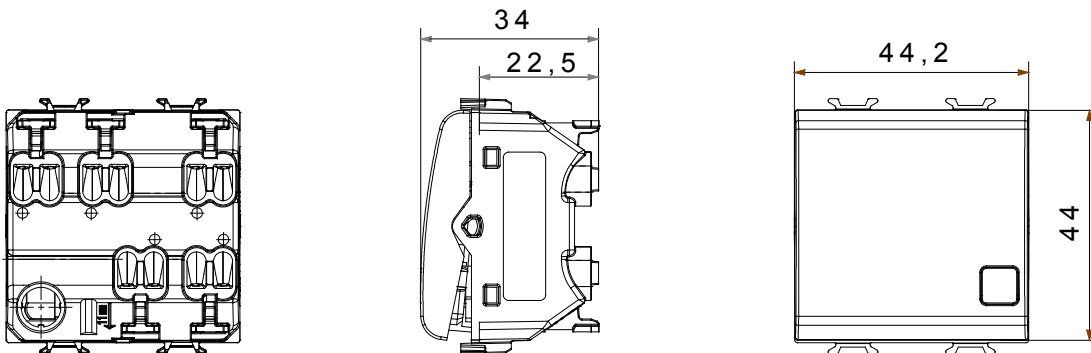

Breed assortiment van besturingsapparaten, contactdozen voor voeding (conform nationale en internationale normen), signaalontvangst, klimaatbeheersing, comfortbeheer, technische alarmsignalering en noodverlichtingsbeheer. De ChoruSmart modulaire apparaten zijn beschikbaar in vijf kleuren - glanzend wit, satijn wit, natuurlijk beige, satijn zwart en gelakt titanium - en in verschillende maten van 1/2, 1, 2 en 3 modules. Dankzij de montagesteunen voor rechthoekige, vierkante en ronde dozen kunnen eindeloze combinaties worden gecreëerd met de ChoruSmart-platen.

Categorie	Omkeerschakelaar	Drukknop	Met vervangbare neutrale lens
Kleur	Satijn zwart	Omschrijving	1P - 16 AX verlichtbaar
Voltage	250 Vac	Standaard	EN 60669-1
Weerstand bij testvoltage	2000 V op 50 Hz gedurende 1 minuut	Nominaal vermogen van 230V-ledlampen	200 W
Isolatieweersand	> 5 MOhm	Bedradingsklemmen	Snel, met veer
Verlengde bedieningsschakelaar (aant. positiewijzigingen)	4000 op In 250 Vac cosφ=0,6	Thermodruk met kogel	125 °C
Gloeidraadtest	850 °C	Klemgrip op kabeltractie	> 50 N
Klem aandraaicapaciteit litzekabel (mm²)	min. 0,75 - max. 2x2,5	Klem aandraaicapaciteit kabel massieve kern (mm²)	min. 0,5 - max. 2x2,5
Aant. modules	2	Materiaal	Technopolymeer
Electrocod	0130		

DIMENSIONAL

TECHNICAL SYMBOLOGY

STANDARDS/APPROVALS