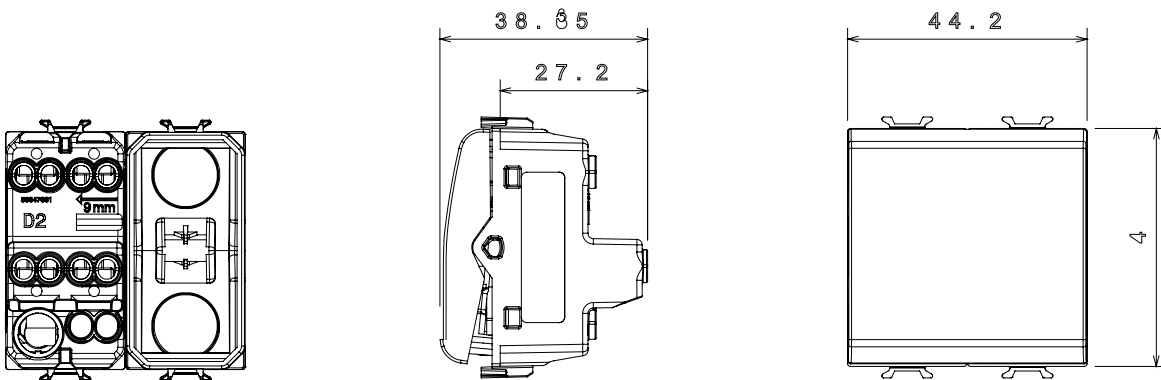

DIMENSIONAL

TECHNICAL SYMBOLOGY

850 °C

STANDARDS/APPROVALS