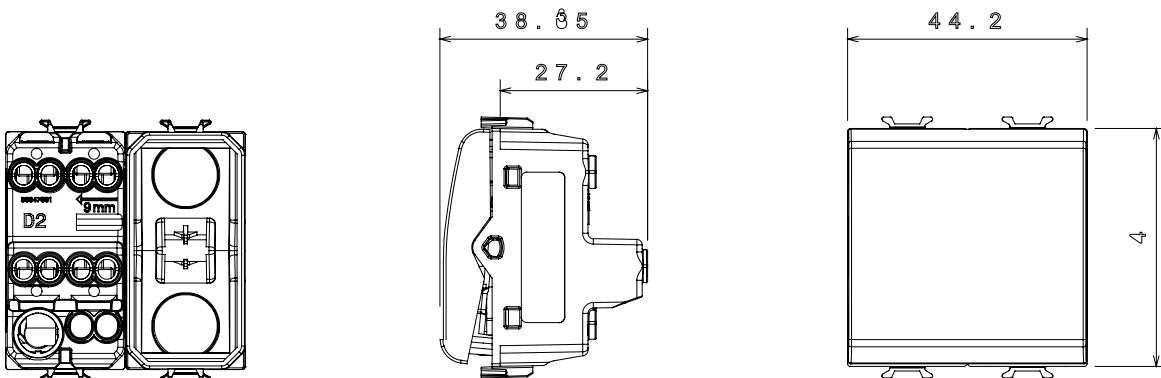

Breed assortiment van besturingsapparaten, contactdozen voor voeding (conform nationale en internationale normen), signaalontvangst, klimaatbeheersing, comfortbeheer, technische alarmsignalering en noodverlichtingsbeheer. De ChoruSmart modulaire apparaten zijn beschikbaar in vijf kleuren - glanzend wit, satijn wit, natuurlijk beige, satijn zwart en gelakt titanium - en in verschillende maten van 1/2, 1, 2 en 3 modules. Dankzij de montagesteunen voor rechthoekige, vierkante en ronde dozen kunnen eindeloze combinaties worden gecreëerd met de ChoruSmart-platen.

Categorie	Omkeerschakelaar	Drukknop	Met afscherming
Kleur	Satijn zwart	Omschrijving	1P - 16 AX verlichtbaar
Voltage	250 Vac	Standaard	EN 60669-1
Weerstand bij testvoltage	2000 V op 50 Hz gedurende 1 minuut	Nominaal vermogen van 230V-ledlampen	200 W
Isolatieweerstand	> 5 MOhm	Bedradingsklemmen	Met schroef
Verlengde bedieningsschakelaar (aant. positiewijzigingen)	4000 op In 250 Vac cosφ=0,6	Thermodruk met kogel	125 °C
Gloedraadtest	850 °C	Klemgrip op kabeltractie	> 50 N
Klem aandraaicapaciteit litzekabel (mm²)	min. 0,75 - max. 2x4	Klem aandraaicapaciteit kabel massieve kern (mm²)	min. 0,5 - max. 2x2,5
Aant. modules	2	Materiaal	Technopolymeer
Electrocod	0130		

DIMENSIONAL

TECHNICAL SYMBOLOGY

850 °C

STANDARDS/APPROVALS