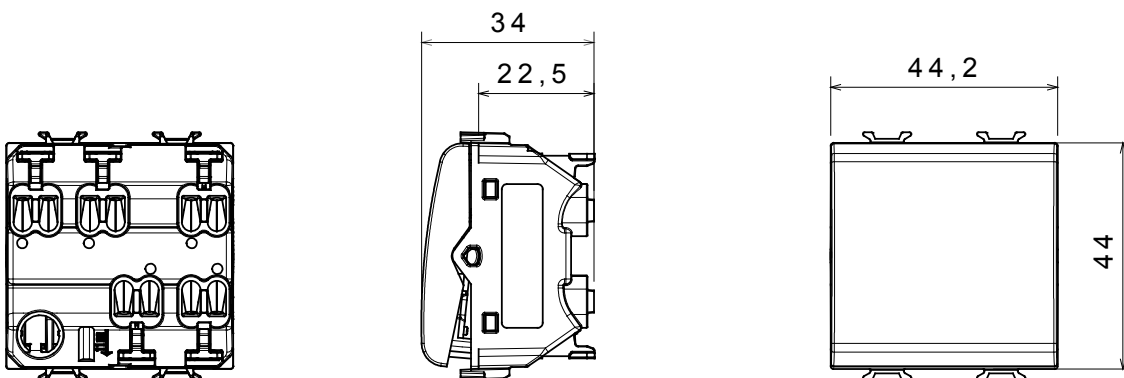

Breed assortiment van besturingsapparaten, contactdozen voor voeding (conform nationale en internationale normen), signaalontvangst, klimaatbeheersing, comfortbeheer, technische alarmsignalering en noodverlichtingsbeheer. De ChoruSmart modulaire apparaten zijn beschikbaar in vijf kleuren - glanzend wit, satijn wit, natuurlijk beige, satijn zwart en gelakt titanium - en in verschillende maten van 1/2, 1, 2 en 3 modules. Dankzij de montagesteunen voor rechthoekige, vierkante en ronde dozen kunnen eindeloze combinaties worden gecreëerd met de ChoruSmart-platen.

Categorie	Omkeerschakelaar	Druknop	Neutraal
Kleur	Satijn zwart	Omschrijving	1P - 16 AX
Voltage	250 Vac	Standaard	EN 60669-1
Weerstand bij testvoltage	2000 V op 50 Hz gedurende 1 minuut	Nominaal vermogen van 230V-ledlampen	200 W
Isolatieweerstand	> 5 MOhm	Bedradingsklemmen	Snel, met veer
Verlengde bedieningsschakelaar (aant. positiewijzigingen)	4000 op In 250 Vac cosφ=0,6	Thermodruk met kogel	125 °C
Gloeidraadtest	850 °C	Klemgrip op kabeltractie	> 50 N
Klem aandraaicapaciteit litzekabel (mm <sup>2</sup> )	min. 0,75 - max. 2x2,5	Klem aandraaicapaciteit kabel massieve kern (mm <sup>2</sup> )	min. 0,5 - max. 2x2,5
Aant. modules	2	Materiaal	Technopolymeer
Electrocod	0130		

### DIMENSIONAL