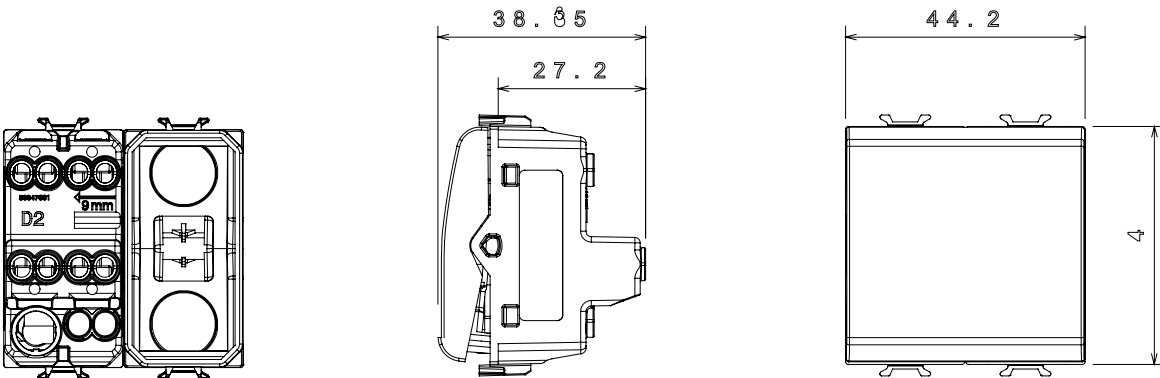

Breed assortiment van besturingsapparaten, contactdozen voor voeding (conform nationale en internationale normen), signaalontvangst, klimaatbeheersing, comfortbeheer, technische alarmsignalering en noodverlichtingsbeheer. De ChoruSmart modulaire apparaten zijn beschikbaar in vijf kleuren - glanzend wit, satijn wit, natuurlijk beige, satijn zwart en gelakt titanium - en in verschillende maten van 1/2, 1, 2 en 3 modules. Dankzij de montagesteunen voor rechthoekige, vierkante en ronde dozen kunnen eindeloze combinaties worden gecreëerd met de ChoruSmart-platen.

Categorie	Omkeerschakelaar	Drukknop	Neutraal
Kleur	Satijn zwart	Omschrijving	1P - 16 AX
Voltage	250 Vac	Standaard	EN 60669-1
Weerstand bij testvoltage	2000 V op 50 Hz gedurende 1 minuut	Nominaal vermogen van 230V-ledlampen	200 W
Isolatieweerstand	> 5 MOhm	Bedradingsklemmen	Met schroef
Verlengde bedieningsschakelaar (aant. positiewijzigingen)	4000 op In 250 Vac cosφ=0,6	Thermodruk met kogel	125 °C
Gloeidraadtest	850 °C	Klemgrip op kabeltractie	> 50 N
Klem aandraaicapaciteit litzekabel (mm²)	min. 0,75 - max. 2x4	Klem aandraaicapaciteit kabel massieve kern (mm²)	min. 0,5 - max. 2x2,5
Aant. modules	2	Materiaal	Technopolymeer
Electrocod	0130		

DIMENSIONAL

TECHNICAL SYMBOLOGY

STANDARDS/APPROVALS