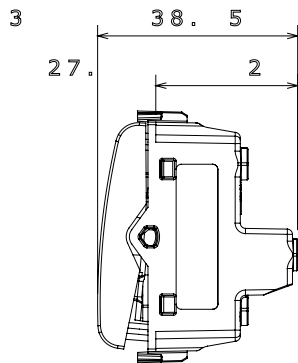

DIMENSIONAL

TECHNICAL SYMBOLOGY

STANDARDS/APPROVALS