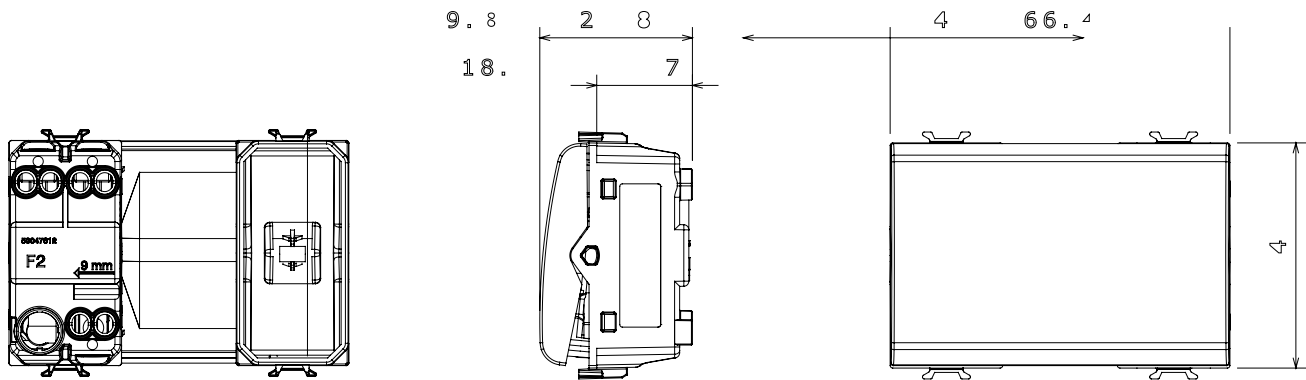

Breed assortiment van besturingsapparaten, contactdozen voor voeding (conform nationale en internationale normen), signaalontvangst, klimaatbeheersing, comfortbeheer, technische alarmsignalering en noodverlichtingsbeheer. De ChoruSmart modulaire apparaten zijn beschikbaar in vijf kleuren - glanzend wit, satijn wit, natuurlijk beige, satijn zwart en gelakt titanium - en in verschillende maten van 1/2, 1, 2 en 3 modules. Dankzij de montagesteunen voor rechthoekige, vierkante en ronde dozen kunnen eindeloze combinaties worden gecreëerd met de ChoruSmart-platen.

Categorie	Omkeerschakelaar	Druknop	Neutraal
Kleur	Satijn zwart	Omschrijving	1P - 16 AX
Voltage	250 Vac	Standaard	EN 60669-1
Weerstand bij testvoltage	2000 V op 50 Hz gedurende 1 minuut	Nominaal vermogen van 230V-ledlampen	200 W
Isolatieweertsand	> 5 MOhm	Bedradingsklemmen	Met schroef
Verlengde bedieningsschakelaar (aant. positiewijzigingen)	4000 op In 250 Vac cosφ=0,6	Thermodruk met kogel	125 °C
Gloeidraadtest	850 °C	Klemgrip op kabeltractie	> 50 N
Klem aandraaicapaciteit litzekabel (mm²)	min. 0,75 - max. 2x4	Klem aandraaicapaciteit kabel massieve kern (mm²)	min. 0,5 - max. 2x2,5
Aant. modules	1	Materiaal	Technopolymeer
Electrocod	0130		

DIMENSIONAL

TECHNICAL SYMBOLOGY

STANDARDS/APPROVALS