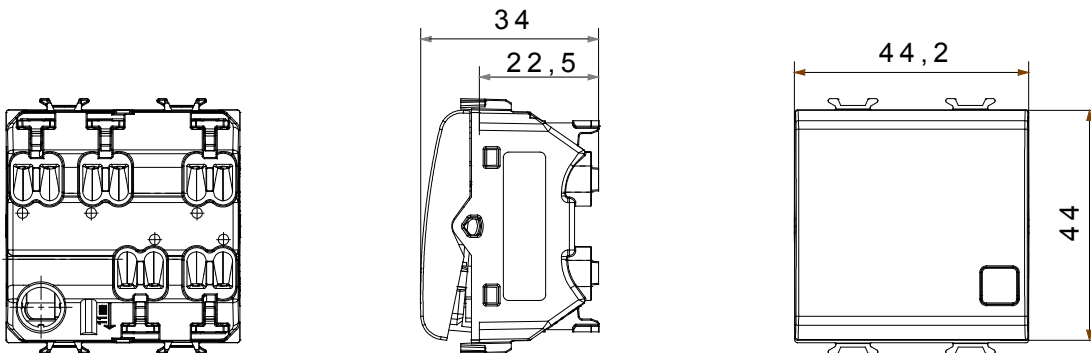

DIMENSIONAL

TECHNICAL SYMBOLOGY

STANDARDS/APPROVALS