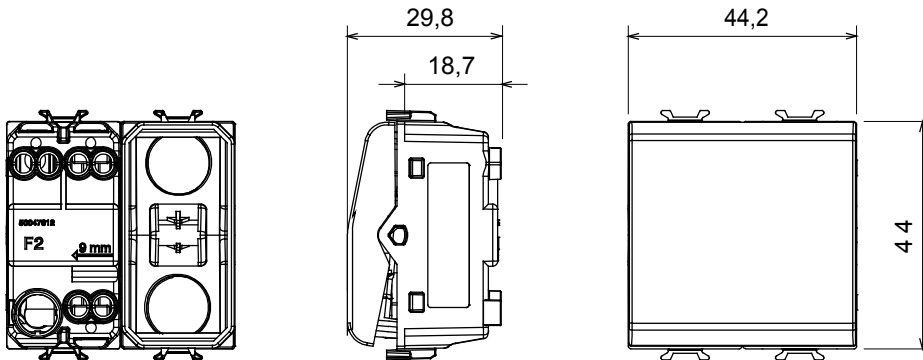

DIMENSIONAL

TECHNICAL SYMBOLOGY

STANDARDS/APPROVALS