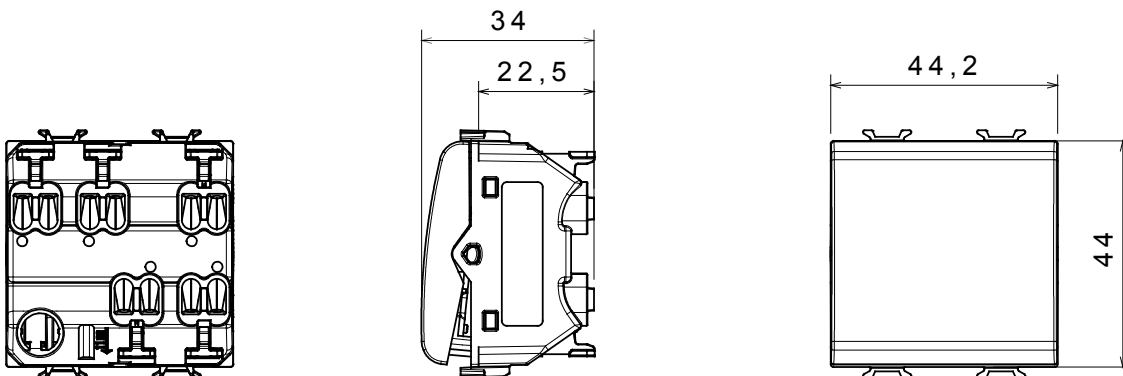

Breed assortiment van besturingsapparaten, contactdozen voor voeding (conform nationale en internationale normen), signaalontvangst, klimaatbeheersing, comfortbeheer, technische alarmsignalering en noodverlichtingsbeheer. De ChoruSmart modulaire apparaten zijn beschikbaar in vijf kleuren - glanzend wit, satijn wit, natuurlijk beige, satijn zwart en gelakt titanium - en in verschillende maten van 1/2, 1, 2 en 3 modules. Dankzij de montagesteunen voor rechthoekige, vierkante en ronde dozen kunnen eindeloze combinaties worden gecreëerd met de ChoruSmart-platen.

Categorie	Schakelaar	Druknop	Neutraal
Kleur	Satijn zwart	Omschrijving	1P - 16 AX
Voltage	250 Vac	Standaard	EN 60669-1
Weerstand bij testvoltage	2000 V op 50 Hz gedurende 1 minuut	Nominaal vermogen van 230V-ledlampen	200 W
Isolatieweersand	> 5 MOhm	Bedradingsklemmen	Snel, met veer
Verlengde bedieningsschakelaar (aant. positiewijzigingen)	4000 op In 250 Vac cosφ=0,6	Thermodruk met kogel	125 °C
Gloeidraadtest	850 °C	Klemgrip op kabeltractie	> 50 N
Klem aandraaicapaciteit litzekabel (mm²)	min. 0,75 - max. 2x2,5	Klem aandraaicapaciteit kabel massieve kern (mm²)	min. 0,5 - max. 2x2,5
Aant. modules	2	Materiaal	Technopolymeer
Electrocod	0130		

DIMENSIONAL

TECHNICAL SYMBOLOGY

STANDARDS/APPROVALS