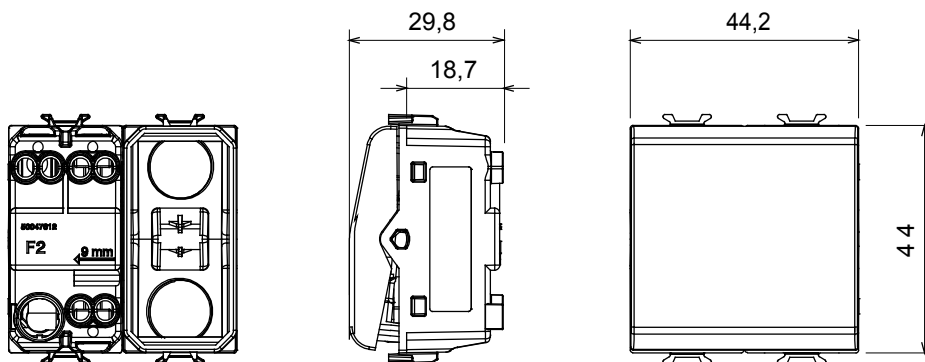

Breed assortiment van besturingsapparaten, contactdozen voor voeding (conform nationale en internationale normen), signaalontvangst, klimaatbeheersing, comfortbeheer, technische alarmsignalering en noodverlichtingsbeheer. De ChoruSmart modulaire apparaten zijn beschikbaar in vijf kleuren - glanzend wit, satijn wit, natuurlijk beige, satijn zwart en gelakt titanium - en in verschillende maten van 1/2, 1, 2 en 3 modules. Dankzij de montagesteunen voor rechthoekige, vierkante en ronde dozen kunnen eindeloze combinaties worden gecreëerd met de ChoruSmart-platen.

Categorie	Schakelaar	Druknop	Neutraal
Kleur	Satijn zwart	Omschrijving	1P - 16 AX
Voltage	250 Vac	Standaard	EN 60669-1
Weerstand bij testvoltage	2000 V op 50 Hz gedurende 1 minuut	Nominaal vermogen van 230V-ledlampen	200 W
Isolatieweersand	> 5 MOhm	Bedradingsklemmen	Met schroef
Verlengde bedieningsschakelaar (aant. positiewijzigingen)	4000 op In 250 Vac cosφ=0,6	Thermodruk met kogel	125 °C
Gloeidraadtest	850 °C	Klemgrip op kabeltractie	> 50 N
Klem aandraaicapaciteit litzekabel (mm²)	min. 0,75 - max. 2x4	Klem aandraaicapaciteit kabel massieve kern (mm²)	min. 0,5 - max. 2x2,5
Aant. modules	2	Materiaal	Technopolymeer
Electrocod	0130		

DIMENSIONAL

TECHNICAL SYMBOLOGY

STANDARDS/APPROVALS