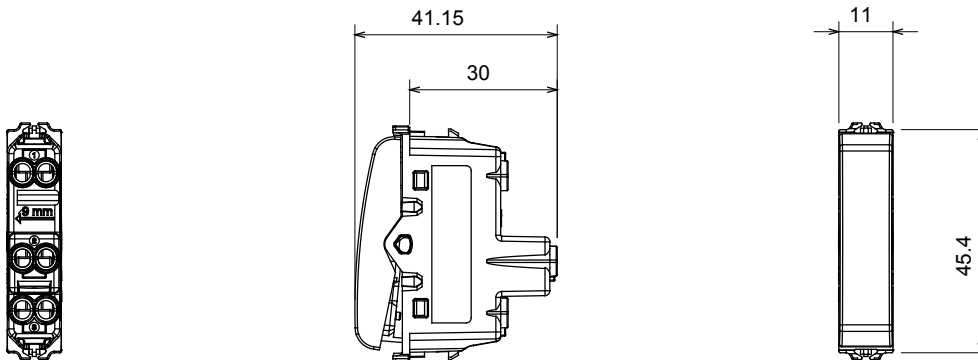

Breed assortiment van besturingsapparaten, contactdozen voor voeding (conform nationale en internationale normen), signaalontvangst, klimaatbeheersing, comfortbeheer, technische alarmsignalering en noodverlichtingsbeheer. De ChoruSmart modulaire apparaten zijn beschikbaar in vijf kleuren - glanzend wit, satijn wit, natuurlijk beige, satijn zwart en gelakt titanium - en in verschillende maten van 1/2, 1, 2 en 3 modules. Dankzij de montagesteunen voor rechthoekige, vierkante en ronde dozen kunnen eindeloze combinaties worden gecreëerd met de ChoruSmart-platen.

Categorie	Schakelaar	Druknop	Neutraal
Kleur	Satijn zwart	Omschrijving	1P - 10 AX
Voltage	250 Vac	Standaard	EN 60669-1
Weerstand bij testvoltage	2000 V op 50 Hz gedurende 1 minuut	Nominaal vermogen van 230V-ledlampen	100 W
Isolatieweertstand	> 5 MOhm	Bedradingsklemmen	Met schroef
Verlengde bedieningsschakelaar (aant. positiewijzigingen)	4000 op In 250 Vac cosφ=0,6	Thermodruk met kogel	125 °C
Gloeidraadtest	850 °C	Klemgrip op kabeltractie	> 50 N
Klem aandraaicapaciteit litzekabel (mm²)	min. 0,75 - max. 2x4	Klem aandraaicapaciteit kabel massieve kern (mm²)	min. 0,5 - max. 2x2,5
Aant. modules	1/2	Materiaal	Technopolymeer
Electrocod	0130		

DIMENSIONAL

TECHNICAL SYMBOLOGY

STANDARDS/APPROVALS