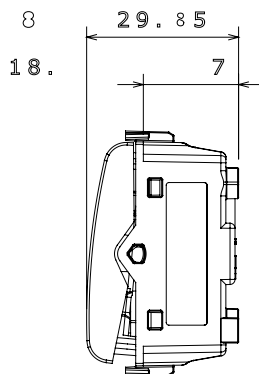

DIMENSIONAL

TECHNICAL SYMBOLOGY

STANDARDS/APPROVALS