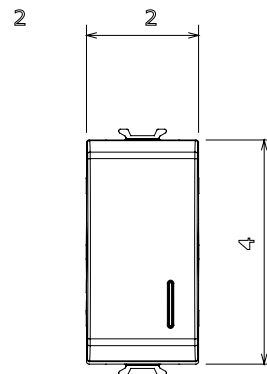

DIMENSIONAL

TECHNICAL SYMBOLOGY

STANDARDS/APPROVALS